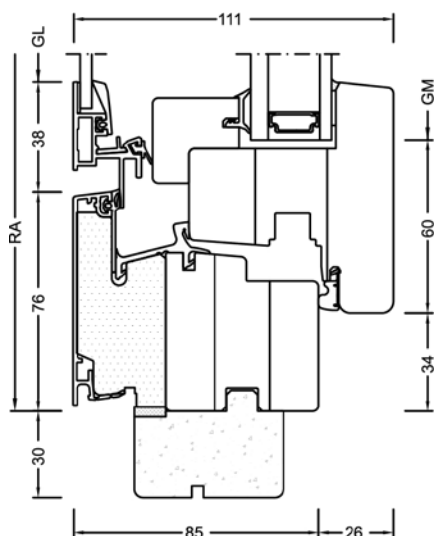

Schnitte

Senkrecht

Waagrecht

Stulp

Werte

Glasaufbau	GC	AH	Beschichtung	Ug Isoliergla	Uf	Psi	Uw	Zeugnis Wärme	Rw	C	Ctr	Zeugnis Schall
4 // 6/18Ar/b4	100/2KU	Iso	light	1,1	0,88	0,025	0,96**	JA	42	-2	-8	JA
		Alu		1,1	0,88	0,043	1,0**					
6 // 6/18Ar/b4	151/2KU	Iso	light	1,1	0,87	0,023	0,95	JA	44	-2	-8	JA
		Alu		1,1	0,87	0,040	0,99					
4 // 4bESG/10Ar/ 4/10Ar/b4	100/37M	Iso	light	0,8	0,87	0,024	0,81*	NEIN	41*	-	-	NEIN
		Alu		0,8	0,87	0,040	0,85*					
6 // 4bESG/10Ar/ 4/10Ar/b4	151/37M	Iso	light	0,8	0,86	0,023	0,81	JA	44	-1	-5	JA
		Alu		0,8	0,86	0,039	0,85					
4 // 4bESG/8Kr/4/ 8Kr/b4	100/3TV	Iso	light	0,7	0,87	0,030	0,75*	NEIN	41*	-	-	NEIN
		Alu		0,7	0,87	0,048	0,79*					
6 // 4bESG/8Kr/ 4/8Kr/b4	151/3TV	Iso	light	0,7	0,87	0,028	0,75	JA	44	-2	-5	JA
		Alu		0,7	0,87	0,041	0,79					
6 // 3bESG/10Kr/ 2TVG/10Kr/b3ESG	151/37F	Iso	light	0,6	0,87	0,025	0,68	JA	44	-2	-6	JA
		Alu		0,6	0,87	0,040	0,72					
6 // 3bESG/12Ar/ 2TVG/12Ar/b3ESG	151/37G	Iso	light	0,7	0,86	0,021	0,73	JA	44	-2	-7	JA
		Alu		0,7	0,86	0,038	0,78					