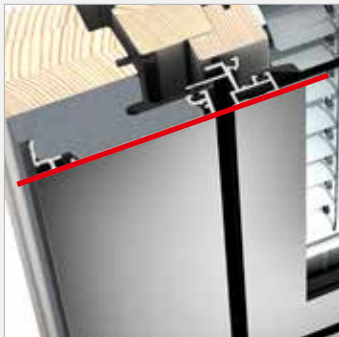

HV 350 HOLZ/ALUMINIUM-VERBUNDFENSTER

EIGENSCHAFTEN

	Wärmedämmung	bis $U_w = 0,60 \text{ W/(m}^2\text{K)}$
	Schallschutz	bis 47 dB
	Sicherheit	RC2
	Verriegelung	verdeckt liegend
	Bautiefe	85 mm

I-tec Verglasung

I-tec Beschattung

HV 350

Der komplett flächenbündige Übergang von Rahmen und Flügel sowie der integrierte Sonnenschutz zwischen den Scheiben vereint HV 350 zu einer Einheit. Jalousie, Faltstore oder Duette® sind durch den integrierten Einbau vor Verschmutzung geschützt. Mit perfektem Sonnen-, Sicht-, Wärme- und Schallschutz genießen Sie 4fach-Schutz in nur einem Fenster. Die I-tec Beschattung funktioniert völlig energieautark und bietet dazu noch viele nützliche Funktionen. Eine komfortable Bedienung ist auch mit I-tec Smart Window möglich.

Schnitte

Senkrecht

Waagrecht

Stulp

Werte

Glasaufbau	GC	AH	Beschichtung	Ug Isoliergla	Uf	Psi	Uw	Zeugnis Wärme	Rw	C	Ctr	Zeugnis Schall
4 // 6/18Ar/b4	100/2KU	Iso	light	1,1	0,88	0,025	0,96**	JA	42	-2	-8	JA
		Alu		1,1	0,88	0,043	1,0**					
6 // 6/18Ar/b4	151/2KU	Iso	light	1,1	0,87	0,023	0,95	JA	44	-2	-8	JA
		Alu		1,1	0,87	0,040	0,99					
4 // 4bESG/10Ar/ 4/10Ar/b4	100/37M	Iso	light	0,8	0,87	0,024	0,81*	NEIN	41*	-	-	NEIN
		Alu		0,8	0,87	0,040	0,85*					
6 // 4bESG/10Ar/ 4/10Ar/b4	151/37M	Iso	light	0,8	0,86	0,023	0,81	JA	44	-1	-5	JA
		Alu		0,8	0,86	0,039	0,85					
4 // 4bESG/8Kr/4/ 8Kr/b4	100/3TV	Iso	light	0,7	0,87	0,030	0,75*	NEIN	41*	-	-	NEIN
		Alu		0,7	0,87	0,048	0,79*					
6 // 4bESG/8Kr/ 4/8Kr/b4	151/3TV	Iso	light	0,7	0,87	0,028	0,75	JA	44	-2	-5	JA
		Alu		0,7	0,87	0,041	0,79					
6 // 3bESG/10Kr/ 2TVG/10Kr/b3ESG	151/37F	Iso	light	0,6	0,87	0,025	0,68	JA	44	-2	-6	JA
		Alu		0,6	0,87	0,040	0,72					
6 // 3bESG/12Ar/ 2TVG/12Ar/b3ESG	151/37G	Iso	light	0,7	0,86	0,021	0,73	JA	44	-2	-7	JA
		Alu		0,7	0,86	0,038	0,78					