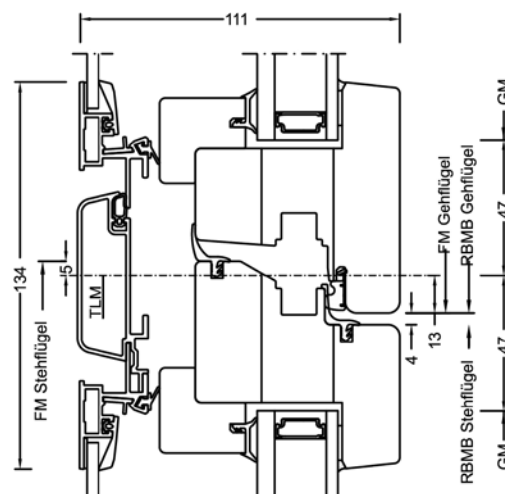

Schnitte

Senkrecht

Waagrecht

Stulp

Werte

Glasaufbau	GC	AH	Beschichtung	Ug Isoliergla	Uf	Psi	Uw	Zeugnis Wärme	Rw	C	Ctr	Zeugnis Schall
4 // 6/18Ar/b4	100/2KU	Iso	light	1,1	0,88	0,025	0,96**	JA	42	-2	-8	JA
		Alu		1,1	0,88	0,043	1,0**					
6 // 6/18Ar/b4	151/2KU	Iso	light	1,1	0,87	0,023	0,95	JA	44	-2	-8	JA
		Alu		1,1	0,87	0,040	0,99					
4 // 4bESG/10Ar/ 4/10Ar/b4	100/37M	Iso	light	0,8	0,87	0,024	0,81*	NEIN	41*	-	-	NEIN
		Alu		0,8	0,87	0,040	0,85*					
6 // 4bESG/10Ar/ 4/10Ar/b4	151/37M	Iso	light	0,8	0,86	0,023	0,81	JA	44	-1	-5	JA
		Alu		0,8	0,86	0,039	0,85					
4 // 4bESG/8Kr/4/ 8Kr/b4	100/3TV	Iso	light	0,7	0,87	0,030	0,75*	NEIN	41*	-	-	NEIN
		Alu		0,7	0,87	0,048	0,79*					
6 // 4bESG/8Kr/ 4/8Kr/b4	151/3TV	Iso	light	0,7	0,87	0,028	0,75	JA	44	-2	-5	JA
		Alu		0,7	0,87	0,041	0,79					
6 // 3bESG/10Kr/ 2TVG/10Kr/b3ESG	151/37F	Iso	light	0,6	0,87	0,025	0,68	JA	44	-2	-6	JA
		Alu		0,6	0,87	0,040	0,72					
6 // 3bESG/12Ar/ 2TVG/12Ar/b3ESG	151/37G	Iso	light	0,7	0,86	0,021	0,73	JA	44	-2	-7	JA
		Alu		0,7	0,86	0,038	0,78					