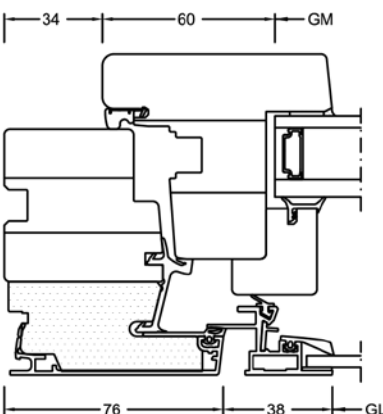

Schnitte

Senkrecht

Waagrecht

Stulp

Werte

Glasaufbau	GC	AH	Beschichtung	Ug Isoliergla	Uf	Psi	Uw	Zeugnis Wärme	Rw	C	Ctr	Zeugnis Schall
4 // 6/18Ar/b4	100/2KU	Iso	light	1,1	0,88	0,025	0,96**	JA	42	-2	-8	JA
		Alu		1,1	0,88	0,043	1,0**					
6 // 6/18Ar/b4	151/2KU	Iso	light	1,1	0,87	0,023	0,95	JA	44	-2	-8	JA
		Alu		1,1	0,87	0,040	0,99					
4 // 4bESG/10Ar/ 4/10Ar/b4	100/37M	Iso	light	0,8	0,87	0,024	0,81*	NEIN	41*	-	-	NEIN
		Alu		0,8	0,87	0,040	0,85*					
6 // 4bESG/10Ar/ 4/10Ar/b4	151/37M	Iso	light	0,8	0,86	0,023	0,81	JA	44	-1	-5	JA
		Alu		0,8	0,86	0,039	0,85					
4 // 4bESG/8Kr/4/ 8Kr/b4	100/3TV	Iso	light	0,7	0,87	0,030	0,75*	NEIN	41*	-	-	NEIN
		Alu		0,7	0,87	0,048	0,79*					
6 // 4bESG/8Kr/ 4/8Kr/b4	151/3TV	Iso	light	0,7	0,87	0,028	0,75	JA	44	-2	-5	JA
		Alu		0,7	0,87	0,041	0,79					
6 // 3bESG/10Kr/ 2TVG/10Kr/b3ESG	151/37F	Iso	light	0,6	0,87	0,025	0,68	JA	44	-2	-6	JA
		Alu		0,6	0,87	0,040	0,72					
6 // 3bESG/12Ar/ 2TVG/12Ar/b3ESG	151/37G	Iso	light	0,7	0,86	0,021	0,73	JA	44	-2	-7	JA
		Alu		0,7	0,86	0,038	0,78					