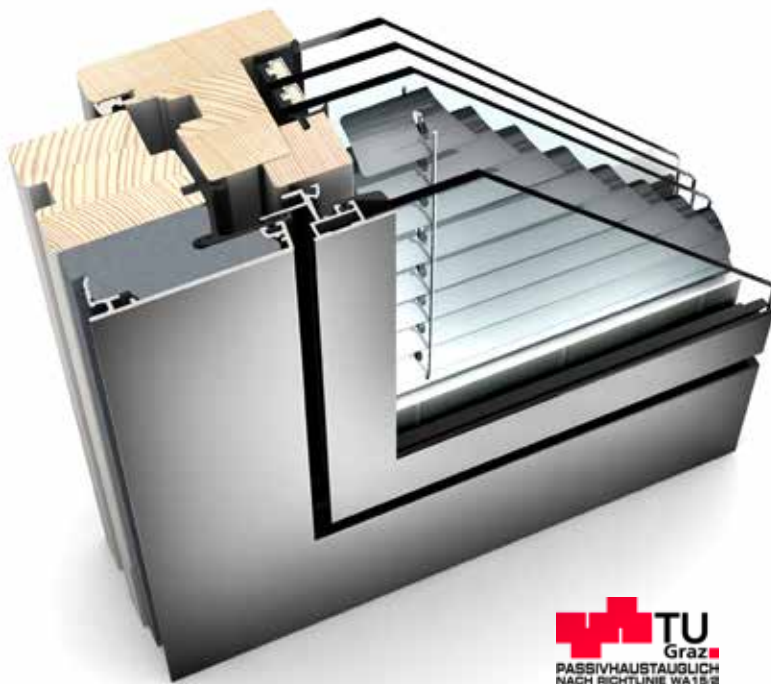

HV 350 HOLZ/ALUMINIUM-VERBUNDFENSTER

EIGENSCHAFTEN

	Wärmedämmung	bis $U_w = 0,60 \text{ W/(m}^2\text{K)}$
	Schallschutz	bis 47 dB
	Sicherheit	RC2
	Verriegelung	verdeckt liegend
	Bautiefe	85 mm

I-tec Verglasung

I-tec Beschattung

HV 350

Der komplett flächenbündige Übergang von Rahmen und Flügel sowie der integrierte Sonnenschutz zwischen den Scheiben vereint HV 350 zu einer Einheit. Jalousie, Faltstore oder Duette® sind durch den integrierten Einbau vor Verschmutzung geschützt. Mit perfektem Sonnen-, Sicht-, Wärme- und Schallschutz genießen Sie 4fach-Schutz in nur einem Fenster. Die I-tec Beschattung funktioniert völlig energieautark und bietet dazu noch viele nützliche Funktionen. Eine komfortable Bedienung ist auch mit I-tec Smart Window möglich.

Schnitte

Senkrecht

Waagrecht

Stulp

Werte

Glasaufbau	GC	AH	Beschichtung	Ug Isoliergla	Uf	Psi	Uw	Zeugnis Wärme	Rw	C	Ctr	Zeugnis Schall
4 // 6/18Ar/b4	100/2KU	Iso	light	1,1	0,88	0,025	0,96**	JA	42	-2	-8	JA
		Alu		1,1	0,88	0,043	1,0**					
6 // 6/18Ar/b4	151/2KU	Iso	light	1,1	0,87	0,023	0,95	JA	44	-2	-8	JA
		Alu		1,1	0,87	0,040	0,99					
4 // 4bESG/10Ar/ 4/10Ar/b4	100/37M	Iso	light	0,8	0,87	0,024	0,81*	NEIN	41*	-	-	NEIN
		Alu		0,8	0,87	0,040	0,85*					
6 // 4bESG/10Ar/ 4/10Ar/b4	151/37M	Iso	light	0,8	0,86	0,023	0,81	JA	44	-1	-5	JA
		Alu		0,8	0,86	0,039	0,85					
4 // 4bESG/8Kr/4/ 8Kr/b4	100/3TV	Iso	light	0,7	0,87	0,030	0,75*	NEIN	41*	-	-	NEIN
		Alu		0,7	0,87	0,048	0,79*					
6 // 4bESG/8Kr/ 4/8Kr/b4	151/3TV	Iso	light	0,7	0,87	0,028	0,75	JA	44	-2	-5	JA
		Alu		0,7	0,87	0,041	0,79					
6 // 3bESG/10Kr/ 2TVG/10Kr/b3ESG	151/37F	Iso	light	0,6	0,87	0,025	0,68	JA	44	-2	-6	JA
		Alu		0,6	0,87	0,040	0,72					
6 // 3bESG/12Ar/ 2TVG/12Ar/b3ESG	151/37G	Iso	light	0,7	0,86	0,021	0,73	JA	44	-2	-7	JA
		Alu		0,7	0,86	0,038	0,78					