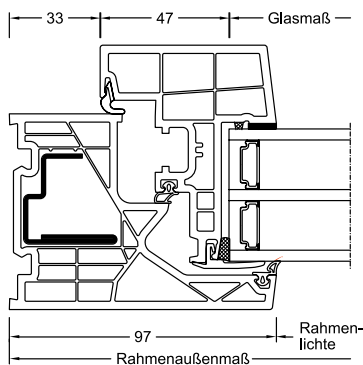

I-tec Verglasung**KF 320**

Die schmale Bautiefe von 71 mm (74 mm mit Aluschale) und der innovative Glasflügel machen KF 320 zu einem beliebten Produkt. Die spezielle Flügelkonstruktion hat die Anmutung einer Fixverglasung, ist aber ein öffentbares Fenster. Wird der Rahmen in das Mauerwerk eingeputzt, so entsteht eine nahezu rahmenlose Glasarchitektur. KF 320 erhalten Sie in der klassischen Kunststoff-Ausführung in Weiß, aber auch mit Aluminium-Vorsatzschale. Die I-tec Verglasung sorgt durch eine Rundumverklebung der Glasscheibe für ausgezeichnete Stabilität, Wärmedämmung und Sicherheit.

Schnitte

Senkrecht

Waagrecht

Stulp

Werte

Glasaufbau	GC	AH	Beschichtung	Ug	g	Uf	Psi	Uw	Zeugnis Wärme	Rw	C	Ctr	Zeugnis Schall
4b/18Ar/4/18Ar/b4	3N2	Iso	light	0,5	54%	1,0	0,033	0,72	JA	34	-2	-5	JA
			SolarXPlus	0,5	60%	1,0	0,033	0,72	JA	34	-2	-5	JA
		Alu	light	0,5	54%	1,0	0,076	0,83	JA	34	-2	-5	JA
			SolarXPlus	0,5	60%	1,0	0,076	0,83	JA	34	-2	-5	JA
6b/18Ar/4/16Ar/b4	33U	Iso	light	0,5	53%	1,0	0,033	0,72	JA	38	-2	-5	JA
			SolarXPlus	0,5	59%	1,0	0,033	0,72	JA	38	-2	-5	JA
		Alu	light	0,5	53%	1,0	0,076	0,83	JA	38	-2	-5	JA
			SolarXPlus	0,5	59%	1,0	0,076	0,83	JA	38	-2	-5	JA
4b/16Ar/4/15Ar/ b44.2(VSG-S)	34N	Iso	light	0,6	54%	1,0	0,033	0,79	JA	41	-2	-6	JA
			SolarXPlus	0,6	60%	1,0	0,033	0,79	JA	41	-2	-6	JA
		Alu	light	0,6	54%	1,0	0,076	0,90	JA	41	-2	-6	JA
			SolarXPlus	0,6	60%	1,0	0,076	0,90	JA	41	-2	-6	JA
44b.2(VSG-S)/15Ar/ 4/12Ar/ b44.2(VSG-S)	3FH	Iso	light	0,7	50%	1,0	0,033	0,86	JA	45	-2	-5	JA
			SolarXPlus	0,7	55%	1,0	0,033	0,86	JA	45	-2	-5	JA
		Alu	light	0,7	50%	1,0	0,076	0,97	JA	45	-2	-5	JA
			SolarXPlus	0,7	55%	1,0	0,076	0,97	JA	45	-2	-5	JA