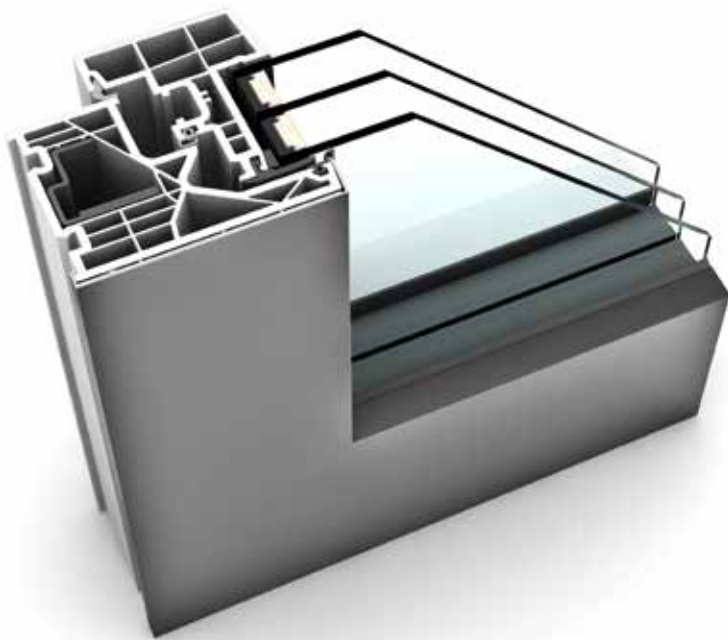

KF 320 KUNSTSTOFF- & KUNSTSTOFF/ALUMINIUM-FENSTER

EIGENSCHAFTEN

 *	Wärmedämmung	bis $U_w = 0,65 \text{ W/(m}^2\text{K)}$
	Schallschutz	bis 45 dB
	Sicherheit	RC1N, RC2
	Verriegelung	verdeckt liegend
	Bautiefe	71/74 mm

I-tec Verglasung**KF 320**

Die schmale Bautiefe von 71 mm (74 mm mit Aluschale) und der innovative Glasflügel machen KF 320 zu einem beliebten Produkt. Die spezielle Flügelkonstruktion hat die Anmutung einer Fixverglasung, ist aber ein öffentbares Fenster. Wird der Rahmen in das Mauerwerk eingeputzt, so entsteht eine nahezu rahmenlose Glasarchitektur. KF 320 erhalten Sie in der klassischen Kunststoff-Ausführung in Weiß, aber auch mit Aluminium-Vorsatzschale. Die I-tec Verglasung sorgt durch eine Rundumverklebung der Glasscheibe für ausgezeichnete Stabilität, Wärmedämmung und Sicherheit.

Schnitte

Senkrecht

Waagrecht

Stulp

Werte

Glasaufbau	GC	AH	Beschichtung	Ug	g	Uf	Psi	Uw	Zeugnis Wärme	Rw	C	Ctr	Zeugnis Schall
4b/18Ar/4/18Ar/b4	3N2	Iso	light	0,5	54%	1,0	0,033	0,72	JA	34	-2	-5	JA
			SolarXPlus	0,5	60%	1,0	0,033	0,72	JA	34	-2	-5	JA
		Alu	light	0,5	54%	1,0	0,076	0,83	JA	34	-2	-5	JA
			SolarXPlus	0,5	60%	1,0	0,076	0,83	JA	34	-2	-5	JA
6b/18Ar/4/16Ar/b4	33U	Iso	light	0,5	53%	1,0	0,033	0,72	JA	38	-2	-5	JA
			SolarXPlus	0,5	59%	1,0	0,033	0,72	JA	38	-2	-5	JA
		Alu	light	0,5	53%	1,0	0,076	0,83	JA	38	-2	-5	JA
			SolarXPlus	0,5	59%	1,0	0,076	0,83	JA	38	-2	-5	JA
4b/16Ar/4/15Ar/ b44.2(VSG-S)	34N	Iso	light	0,6	54%	1,0	0,033	0,79	JA	41	-2	-6	JA
			SolarXPlus	0,6	60%	1,0	0,033	0,79	JA	41	-2	-6	JA
		Alu	light	0,6	54%	1,0	0,076	0,90	JA	41	-2	-6	JA
			SolarXPlus	0,6	60%	1,0	0,076	0,90	JA	41	-2	-6	JA
44b.2(VSG-S)/15Ar/ 4/12Ar/ b44.2(VSG-S)	3FH	Iso	light	0,7	50%	1,0	0,033	0,86	JA	45	-2	-5	JA
			SolarXPlus	0,7	55%	1,0	0,033	0,86	JA	45	-2	-5	JA
		Alu	light	0,7	50%	1,0	0,076	0,97	JA	45	-2	-5	JA
			SolarXPlus	0,7	55%	1,0	0,076	0,97	JA	45	-2	-5	JA