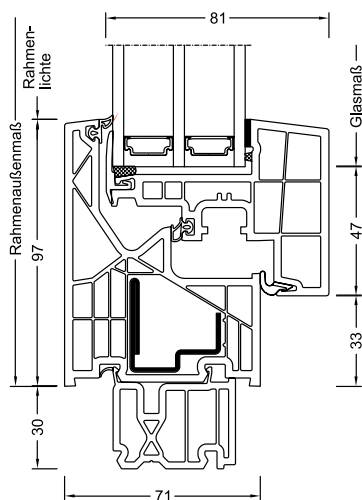

KF 320 KUNSTSTOFF- & KUNSTSTOFF/ALUMINIUM-FENSTER

EIGENSCHAFTEN

 *	Wärmedämmung	bis $U_w = 0,65 \text{ W/(m}^2\text{K)}$
	Schallschutz	bis 45 dB
	Sicherheit	RC1N, RC2
	Verriegelung	verdeckt liegend
	Bautiefe	71/74 mm

I-tec Verglasung**KF 320**

Die schmale Bautiefe von 71 mm (74 mm mit Aluschale) und der innovative Glasflügel machen KF 320 zu einem beliebten Produkt. Die spezielle Flügelkonstruktion hat die Anmutung einer Fixverglasung, ist aber ein öffentbares Fenster. Wird der Rahmen in das Mauerwerk eingeputzt, so entsteht eine nahezu rahmenlose Glasarchitektur. KF 320 erhalten Sie in der klassischen Kunststoff-Ausführung in Weiß, aber auch mit Aluminium-Vorsatzschale. Die I-tec Verglasung sorgt durch eine Rundumverklebung der Glasscheibe für ausgezeichnete Stabilität, Wärmedämmung und Sicherheit.

Schnitte

Senkrecht

Waagrecht

Stulp

Werte

Glasaufbau	GC	AH	Beschichtung	Ug	g	Uf	Psi	Uw	Zeugnis Wärme	Rw	C	Ctr	Zeugnis Schall
4b/18Ar/4/18Ar/b4	3N2	Iso	light	0,5	54%	1,0	0,033	0,72	JA	34	-2	-5	JA
			SolarXPlus	0,5	60%	1,0	0,033	0,72	JA	34	-2	-5	JA
		Alu	light	0,5	54%	1,0	0,076	0,83	JA	34	-2	-5	JA
			SolarXPlus	0,5	60%	1,0	0,076	0,83	JA	34	-2	-5	JA
6b/18Ar/4/16Ar/b4	33U	Iso	light	0,5	53%	1,0	0,033	0,72	JA	38	-2	-5	JA
			SolarXPlus	0,5	59%	1,0	0,033	0,72	JA	38	-2	-5	JA
		Alu	light	0,5	53%	1,0	0,076	0,83	JA	38	-2	-5	JA
			SolarXPlus	0,5	59%	1,0	0,076	0,83	JA	38	-2	-5	JA
4b/16Ar/4/15Ar/ b44.2(VSG-S)	34N	Iso	light	0,6	54%	1,0	0,033	0,79	JA	41	-2	-6	JA
			SolarXPlus	0,6	60%	1,0	0,033	0,79	JA	41	-2	-6	JA
		Alu	light	0,6	54%	1,0	0,076	0,90	JA	41	-2	-6	JA
			SolarXPlus	0,6	60%	1,0	0,076	0,90	JA	41	-2	-6	JA
44b.2(VSG-S)/15Ar/ 4/12Ar/ b44.2(VSG-S)	3FH	Iso	light	0,7	50%	1,0	0,033	0,86	JA	45	-2	-5	JA
			SolarXPlus	0,7	55%	1,0	0,033	0,86	JA	45	-2	-5	JA
		Alu	light	0,7	50%	1,0	0,076	0,97	JA	45	-2	-5	JA
			SolarXPlus	0,7	55%	1,0	0,076	0,97	JA	45	-2	-5	JA