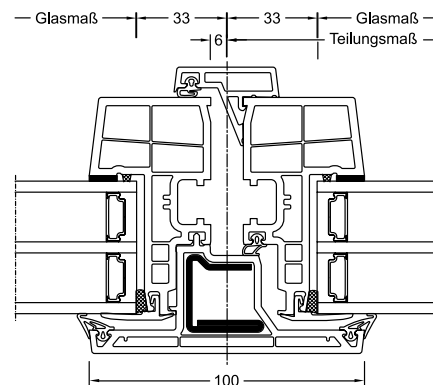

I-tec Verglasung**KF 320**

Die schmale Bautiefe von 71 mm (74 mm mit Aluschale) und der innovative Glasflügel machen KF 320 zu einem beliebten Produkt. Die spezielle Flügelkonstruktion hat die Anmutung einer Fixverglasung, ist aber ein öffentbares Fenster. Wird der Rahmen in das Mauerwerk eingeputzt, so entsteht eine nahezu rahmenlose Glasarchitektur. KF 320 erhalten Sie in der klassischen Kunststoff-Ausführung in Weiß, aber auch mit Aluminium-Vorsatzschale. Die I-tec Verglasung sorgt durch eine Rundumverklebung der Glasscheibe für ausgezeichnete Stabilität, Wärmedämmung und Sicherheit.

Schnitte

Senkrecht

Waagrecht

Stulp

Werte

Glasaufbau	GC	AH	Beschichtung	Ug	g	Uf	Psi	Uw	Zeugnis Wärme	Rw	C	Ctr	Zeugnis Schall
4b/18Ar/4/18Ar/b4	3N2	Iso	light	0,5	54%	1,0	0,033	0,72	JA	34	-2	-5	JA
			SolarXPlus	0,5	60%	1,0	0,033	0,72	JA	34	-2	-5	JA
		Alu	light	0,5	54%	1,0	0,076	0,83	JA	34	-2	-5	JA
			SolarXPlus	0,5	60%	1,0	0,076	0,83	JA	34	-2	-5	JA
6b/18Ar/4/16Ar/b4	33U	Iso	light	0,5	53%	1,0	0,033	0,72	JA	38	-2	-5	JA
			SolarXPlus	0,5	59%	1,0	0,033	0,72	JA	38	-2	-5	JA
		Alu	light	0,5	53%	1,0	0,076	0,83	JA	38	-2	-5	JA
			SolarXPlus	0,5	59%	1,0	0,076	0,83	JA	38	-2	-5	JA
4b/16Ar/4/15Ar/ b44.2(VSG-S)	34N	Iso	light	0,6	54%	1,0	0,033	0,79	JA	41	-2	-6	JA
			SolarXPlus	0,6	60%	1,0	0,033	0,79	JA	41	-2	-6	JA
		Alu	light	0,6	54%	1,0	0,076	0,90	JA	41	-2	-6	JA
			SolarXPlus	0,6	60%	1,0	0,076	0,90	JA	41	-2	-6	JA
44b.2(VSG-S)/15Ar/ 4/12Ar/ b44.2(VSG-S)	3FH	Iso	light	0,7	50%	1,0	0,033	0,86	JA	45	-2	-5	JA
			SolarXPlus	0,7	55%	1,0	0,033	0,86	JA	45	-2	-5	JA
		Alu	light	0,7	50%	1,0	0,076	0,97	JA	45	-2	-5	JA
			SolarXPlus	0,7	55%	1,0	0,076	0,97	JA	45	-2	-5	JA